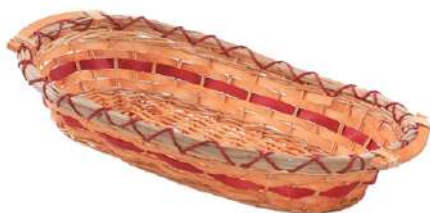

8 022037 838359

**30-LH391**

CESTO IN VIMINI OVALE COLORE ROSSO. CON  
MANICI LEGNO.

69/65 x 40 H13 CM

8 022037 831190

**30-LH408**

CESTO IN VIMINI OVALE COLORE MIELE / ROSSO.  
CON MANICI IN LEGNO.

69/65 x 42 H13 CM